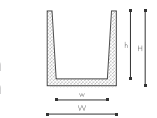

COLOURS - COULEURS KLEUREN - FARBEN

**DARK-BROWN - BRUN FONCÉ -
DONKERBRUIN - DUNKELBRAUN**

**LIGHT-BROWN - BRUN CLAIR -
LICHTBRUIN - HELLBRAUN**

BEAMS - POUTRES BALKEN - BALKEN

BEAM 05-10
A: 15 mm
H: 50 mm h: 35 mm
W: 100 mm w: 65 mm
L: 2 m, 3 m

BEAM 10-10
A: 15 mm
H: 100 mm h: 85 mm
W: 100 mm w: 60 mm
L: 2 m, 3 m

BEAM 12-12
A: 15 mm
H: 120 mm h: 105 mm
W: 120 mm w: 75 mm
L: 2 m, 3 m

BEAM 15-15
A: 20 mm
H: 150 mm h: 130 mm
W: 150 mm w: 95 mm
L: 2 m, 3 m

BEAM 13-20
A: 20 mm
H: 130 mm h: 110 mm
W: 200 mm w: 145 mm
L: 3 m

BEAM 23-21
A: 30 mm
H: 230 mm h: 200 mm
W: 210 mm w: 125 mm
L: 3 m

BEAM 5-14
A: 15 mm
H: 55 mm h: 40 mm
W: 140 mm
L: 3 m

CORBELS - CONSOLES CONSOLE - KONSOLEN

**LARGE - GRANDE
GROOT - GROSS**
H: 235 mm
W: 175 mm
D: 200 mm

**SMALL - PETITE
KLEIN - KLEIN**
H: 125 mm
W: 110 mm
D: 110 mm

SHEET - PLANCHE BORD - BRETT

SHEET 03-28
H: 275 mm
W: 30 mm
L: 3 m