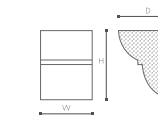

BEAM 10-10
A: 15 mm
H: 100 mm h: 85 mm
W: 100 mm w: 60 mm
L: 2 m, 3 m

BEAM 12-12
A: 15 mm
H: 120 mm h: 105 mm
W: 120 mm w: 75 mm
L: 2 m, 3 m

BEAM 15-15
A: 20 mm
H: 150 mm h: 130 mm
W: 150 mm w: 95 mm
L: 2 m, 3 m

BEAM 13-20
A: 20 mm
H: 130 mm h: 110 mm
W: 200 mm w: 145 mm
L: 3 m

BEAM 23-21
A: 30 mm
H: 230 mm h: 200 mm
W: 210 mm w: 125 mm
L: 3 m

BEAM 5-14
A: 15 mm
H: 55 mm h: 40 mm
W: 140 mm
L: 3 m

CORBELS - CONSOLES CONSOLE - KONSOLEN

**LARGE - GRANDE
GROOT - GROSS**
H: 235 mm
W: 175 mm
D: 200 mm

**SMALL - PETITE
KLEIN - KLEIN**
H: 125 mm
W: 110 mm
D: 110 mm

SHEET - PLANCHE BORD - BRETT

SHEET 03-28
H: 275 mm
W: 30 mm
L: 3 m