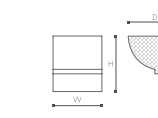

COLOURS - COULEURS KLEUREN - FARBEN

**DARK-BROWN - BRUN FONCÉ -
DONKERBRUIN - DUNKELBRAUN**

**LIGHT-BROWN - BRUN CLAIR -
LICHTBRUIN - HELLBRAUN**

BEAMS - POUTRES BALKEN - BALKEN

BEAM 05-10
A: 15 mm
H: 50 mm h: 35 mm
W: 100 mm w: 65 mm
L: 2 m, 3 m

BEAM 10-10
A: 15 mm
H: 100 mm h: 85 mm
W: 100 mm w: 60 mm
L: 2 m, 3 m

BEAM 12-12
A: 15 mm
H: 120 mm h: 105 mm
W: 120 mm w: 75 mm
L: 2 m, 3 m

BEAM 15-15
A: 20 mm
H: 150 mm h: 130 mm
W: 150 mm w: 95 mm
L: 2 m, 3 m

BEAM 13-20
A: 20 mm
H: 130 mm h: 110 mm
W: 200 mm w: 145 mm
L: 3 m

BEAM 23-21
A: 30 mm
H: 230 mm h: 200 mm
W: 210 mm w: 125 mm
L: 3 m

BEAM 5-14
A: 15 mm
H: 55 mm h: 40 mm
W: 140 mm
L: 3 m

CORBELS - CONSOLES CONSOLE - KONSOLEN

**LARGE - GRANDE
GROOT - GROSS**
H: 235 mm
W: 175 mm
D: 200 mm

**SMALL - PETITE
KLEIN - KLEIN**
H: 125 mm
W: 110 mm
D: 110 mm

SHEET - PLANCHE BORD - BRETT

SHEET 03-28
H: 275 mm
W: 30 mm
L: 3 m