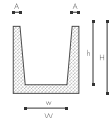

COLOURS - COULEURS KLEUREN - FARBEN

**DARK-BROWN - BRUN FONCÉ -
DONKERBRUIN - DUNKELBRAUN**

**LIGHT-BROWN - BRUN CLAIR -
LICHTBRUIN - HELLBRAUN**

BEAMS - POUTRES BALKEN - BALKEN

BEAM 05-10
A: 15 mm
H: 50 mm h: 35 mm
W: 100 mm w: 65 mm
L: 2 m, 3 m

BEAM 10-10
A: 15 mm
H: 100 mm h: 85 mm
W: 100 mm w: 60 mm
L: 2 m, 3 m

BEAM 12-12
A: 15 mm
H: 120 mm h: 105 mm
W: 120 mm w: 75 mm
L: 2 m, 3 m

BEAM 15-15
A: 20 mm
H: 150 mm h: 130 mm
W: 150 mm w: 95 mm
L: 2 m, 3 m

BEAM 13-20
A: 20 mm
H: 130 mm h: 110 mm
W: 200 mm w: 145 mm
L: 3 m

BEAM 23-21
A: 30 mm
H: 230 mm h: 200 mm
W: 210 mm w: 125 mm
L: 3 m

BEAM 5-14
A: 15 mm
H: 55 mm h: 40 mm
W: 140 mm
L: 3 m

CORBELS - CONSOLES CONSOLE - KONSOLEN

**LARGE - GRANDE
GROOT - GROSS**
H: 235 mm
W: 175 mm
D: 200 mm

**SMALL - PETITE
KLEIN - KLEIN**
H: 125 mm
W: 110 mm
D: 110 mm

SHEET - PLANCHE BORD - BRETT

SHEET 03-28
H: 275 mm
W: 30 mm
L: 3 m