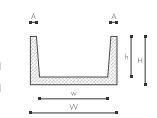

COLOURS - COULEURS KLEUREN - FARBEN

**DARK-BROWN - BRUN FONCÉ -
DONKERBRUIN - DUNKELBRAUN**

**LIGHT-BROWN - BRUN CLAIR -
LICHTBRUIN - HELLBRAUN**

BEAMS - POUTRES BALKEN - BALKEN

BEAM 05-10
A: 15 mm
H: 50 mm h: 35 mm
W: 100 mm w: 65 mm
L: 2 m, 3 m

BEAM 10-10
A: 15 mm
H: 100 mm h: 85 mm
W: 100 mm w: 60 mm
L: 2 m, 3 m

BEAM 12-12
A: 15 mm
H: 120 mm h: 105 mm
W: 120 mm w: 75 mm
L: 2 m, 3 m

BEAM 15-15
A: 20 mm
H: 150 mm h: 130 mm
W: 150 mm w: 95 mm
L: 2 m, 3 m

BEAM 13-20
A: 20 mm
H: 130 mm h: 110 mm
W: 200 mm w: 145 mm
L: 3 m

BEAM 23-21
A: 30 mm
H: 230 mm h: 200 mm
W: 210 mm w: 125 mm
L: 3 m

BEAM 5-14
A: 15 mm
H: 55 mm h: 40 mm
W: 140 mm
L: 3 m

CORBELS - CONSOLES CONSOLE - KONSOLEN

**LARGE - GRANDE
GROOT - GROSS**
H: 235 mm
W: 175 mm
D: 200 mm

**SMALL - PETITE
KLEIN - KLEIN**
H: 125 mm
W: 110 mm
D: 110 mm

SHEET - PLANCHE BORD - BRETT

SHEET 03-28
H: 275 mm
W: 30 mm
L: 3 m